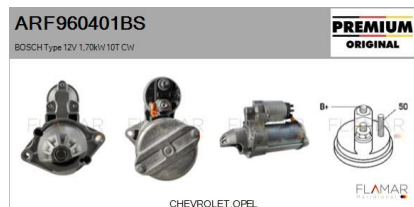

OPEL CORSA D 1.3 CDTI (06/2009 - 08/2014). 70KW -TIPO L08/68
SENSOR ANGULO NUEVO ORIG. FIAT Type 12V FIAT SDF120347FI

SENSOR ANGULO NUEVO ORIG. FIAT Type 12V

INTERRUPTOR HQ IAF220077HQ

INTERRUPTOR

Interruptor, elevallunas GM IAF220077GM

Interruptor, elevallunas

ARR NUEVO ORIG. BOSCH Type 12V 1,70kW 10T CW BOSCH ARF960401BS

ARR NUEVO ORIG. BOSCH Type 12V 1,70kW 10T CW

VENTILADORES HABITACULO HQ VHF510047HQ

VENTILADORES HABITACULO

VENTILADORES HABITACULO FIAT VHF510047FI