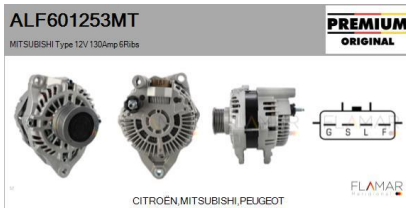

CREMALL. NUEVO MITSUBISHI Type HQ BDF110958HQ

CREMALL. NUEVO MITSUBISHI Type

MITSUBISHI Type 12V 2,20kW 10T MITSUBISHI ARF690353MT

MITSUBISHI Type 12V 2,20kW 10T

MOT.LP. NUEVO DENSO Type 12V FRONT VHD HQ MLF320104HQ

MOT.LP. NUEVO DENSO Type 12V FRONT VHD

BOMBA LAVAPARABRISAS HQ WPF310038HQ

BOMBA LAVAPARABRISAS

VENTILADORES HABITACULO HQ VHF110058HQ

VENTILADORES HABITACULO

RENAULT MEGANE III 1.5 DCI (02/2009 -). 81KW - TIPO KZ0/1
ALT NUEVO MITSUBISHI Type 12V 130Amp PR6 HQ ALF601253HQ

ALT NUEVO MITSUBISHI Type 12V 130Amp PR6

ALTERNADOR MITSUBISHI ALF601253MT

ALTERNADOR