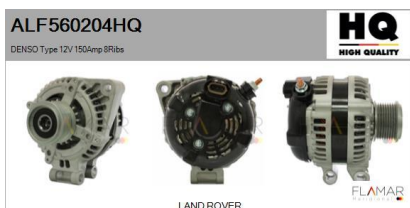

LAND ROVER RANGE ROVER SPORT 2.7D 4X4 (02/2005 - 03/2013). 140KW - TIPO L320
Motor de arranque DENSO Type 12V 2kW 9T CW HQ ARF920304HQ

Motor de arranque DENSO Type 12V 2kW 9T CW

ARR NUEVO ORIG. DENSO Type 12V 2,00kW 9T CW DENSO ARF920304DN

ARR NUEVO ORIG. DENSO Type 12V 2,00kW 9T CW

VENTILADORES HABITACULO HQ VHF210018HQ

VENTILADORES HABITACULO

INTERRUPTOR HQ IAF310018HQ

INTERRUPTOR

CREMALL. NUEVO ORIG. LAND ROVER Type LAND ROVER BDF210118LR

CREMALL. NUEVO ORIG. LAND ROVER Type

BOMBA LAVAPARABRISAS HQ WPF610027HQ

BOMBA LAVAPARABRISAS

LAND ROVER RANGE ROVER SPORT 2.7D 4X4 (02/2005 - 03/2013). 140KW - TIPO L320
BOMBA de DA NUEVO ORIG. LAND ROVER Type PR8 121 mm LAND ROVER BHF310118LR

BOMBA de DA NUEVO ORIG. LAND ROVER Type PR8 121 mm

ALT NUEVO DENSO Type 12V 150Amp PFR8 HQ ALF560204HQ

ALT NUEVO DENSO Type 12V 150Amp PFR8

ALT NUEVO ORIG. DENSO Type 12V 150Amp PFR8 DENSO ALF560204DN

ALT NUEVO ORIG. DENSO Type 12V 150Amp PFR8