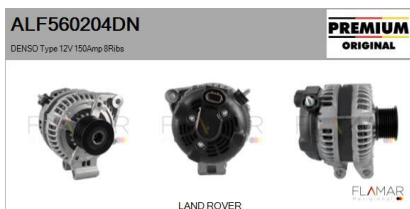

LAND ROVER RANGE ROVER SPORT 2.7D 4X4 (02/2005 - 03/2013). 140KW - TIPO L320
Motor de arranque DENSO Type 12V 2kW 9T CW HQ ARF920304HQ

Motor de arranque DENSO Type 12V 2kW 9T CW

ARR NUEVO ORIG. DENSO Type 12V 2,00kW 9T CW DENSO ARF920304DN

ARR NUEVO ORIG. DENSO Type 12V 2,00kW 9T CW

VENTILADORES HABITACULO HQ VHF210018HQ

VENTILADORES HABITACULO

INTERRUPTOR HQ IAF310018HQ

INTERRUPTOR

CREMALL. NUEVO ORIG. LAND ROVER Type LAND ROVER BDF210118LR

CREMALL. NUEVO ORIG. LAND ROVER Type

BOMBA LAVAPARABRISAS HQ WPF610027HQ

BOMBA LAVAPARABRISAS

LAND ROVER RANGE ROVER SPORT 2.7D 4X4 (02/2005 - 03/2013). 140KW - TIPO L320
BOMBA de DA NUEVO ORIG. LAND ROVER Type PR8 121 mm LAND ROVER BHF310118LR

BOMBA de DA NUEVO ORIG. LAND ROVER Type PR8 121 mm

ALT NUEVO DENSO Type 12V 150Amp PFR8 HQ ALF560204HQ

ALT NUEVO DENSO Type 12V 150Amp PFR8

ALT NUEVO ORIG. DENSO Type 12V 150Amp PFR8 DENSO ALF560204DN

ALT NUEVO ORIG. DENSO Type 12V 150Amp PFR8