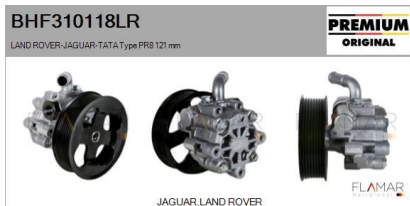

LAND ROVER RANGE ROVER SPORT 2.7D 4X4 (02/2005 - 03/2013). 140KW - TIPO L320
Motor de arranque DENSO Type 12V 2kW 9T CW HQ ARF920304HQ

Motor de arranque DENSO Type 12V 2kW 9T CW

ARR NUEVO ORIG. DENSO Type 12V 2,00kW 9T CW DENSO ARF920304DN

ARR NUEVO ORIG. DENSO Type 12V 2,00kW 9T CW

VENTILADORES HABITACULO HQ VHF210018HQ

VENTILADORES HABITACULO

INTERRUPTOR HQ IAF310018HQ

INTERRUPTOR

CREMALL. NUEVO ORIG. LAND ROVER Type LAND ROVER BDF210118LR

CREMALL. NUEVO ORIG. LAND ROVER Type

BOMBA LAVAPARABRISAS HQ WPF610027HQ

BOMBA LAVAPARABRISAS

LAND ROVER RANGE ROVER SPORT 2.7D 4X4 (02/2005 - 03/2013). 140KW - TIPO L320
BOMBA de DA NUEVO ORIG. LAND ROVER Type PR8 121 mm LAND ROVER BHF310118LR

BOMBA de DA NUEVO ORIG. LAND ROVER Type PR8 121 mm

ALT NUEVO DENSO Type 12V 150Amp PFR8 HQ ALF560204HQ

ALT NUEVO DENSO Type 12V 150Amp PFR8

ALT NUEVO ORIG. DENSO Type 12V 150Amp PFR8 DENSO ALF560204DN

ALT NUEVO ORIG. DENSO Type 12V 150Amp PFR8